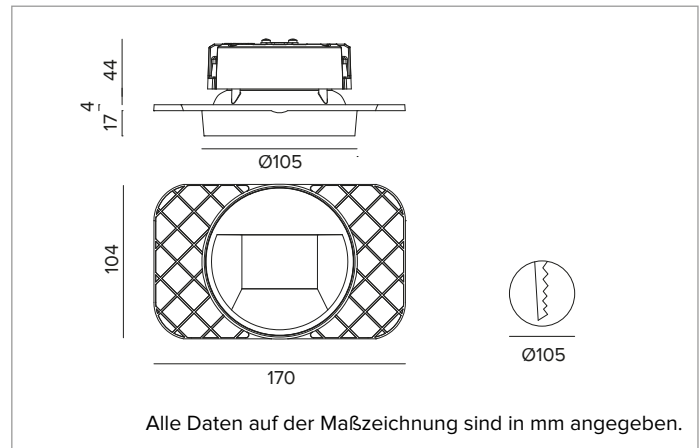

1T8441ELTR | CTEVO WALL WASHER 105

LED-Einbau-Downlight als Trimless-Version

	3000K	H(m)	D1(m)	D2(m)	Emax(lx)		
	Ra90	43°	76°				
	Fixture Power	18W	1	0.86	1.66	972	
	Source Flux	2061lm	2	1.72	3.31	243	
	Fixture Flux	1166lm	3	2.58	4.97	108	
	Efficacy	64lm/W	4	3.44	6.62	61	
TS1395	Imax=540cd/klm	Imax	1113cd	5	4.30	8.28	39

MECHANISCHE MERKMALE

Wärmeabführung aus schwarz lackiertem Druckguss-Aluminium. Struktur aus schwarzem Thermoplast, Cut-Off-Front aus schwarz lackiertem Thermoplast. Silikondichtung gegen das Eindringen von Wasser und Staub. Trimless-Version mit Trägerelement für den versenkten Einbau in Gipskarton.
Farbe und Oberfläche: Tiefschwarz
Gewicht: 0,54Kg
Version: TRIMLESS
Schutzart: IP20 eingebauter Leuchtenteil
Schutzart: IP54 von unten