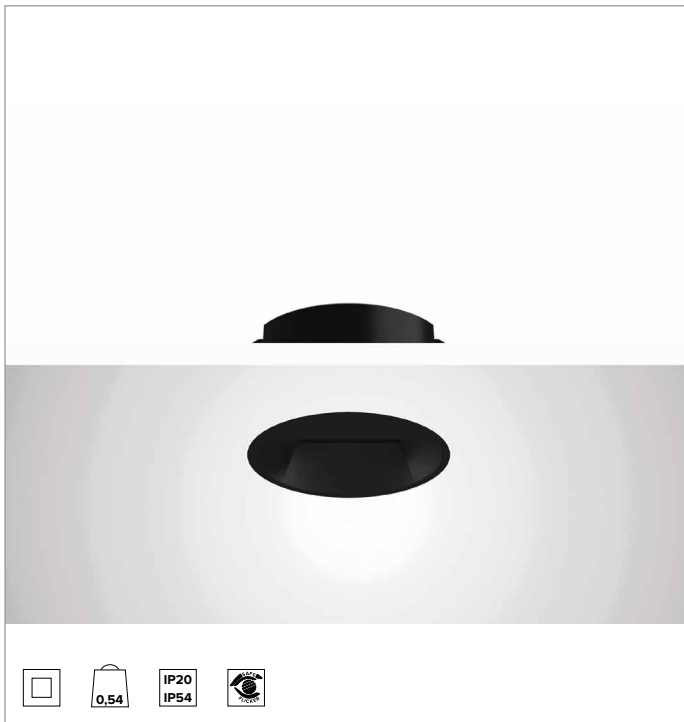

1T8441ELTR | CTEVO WALL WASHER 105

LED-Einbau-Downlight als Trimless-Version

	3000K	H(m)	D1(m)	D2(m)	Emax(lx)		
	Ra90	43°	76°				
	Fixture Power	18W	1	0.86	1.66	972	
	Source Flux	2061lm	2	1.72	3.31	243	
	Fixture Flux	1166lm	3	2.58	4.97	108	
	Efficacy	64lm/W	4	3.44	6.62	61	
TS1395	Imax=540cd/klm	Imax	1113cd	5	4.30	8.28	39

BELEUCHUNGSTECHNISCHE MERKMALE

WW-Optik: asymmetrischer Reflektor aus hochglänzendem voranodisiertem Aluminium, holographischer Diffusorabdeckung aus Acryl und Strukturelementen aus Thermoplastmaterial.
Optik: WALL WASHER
Optische Effizienz: 57%
Leuchten-Lichtstrom: 1166lm
Lichtausbeute: 64lm/W
Fotobiologische Sicherheit: Risikogruppe 1 (RG 1 = geringes Risiko)

MECHANISCHE MERKMALE

Wärmeabführung aus schwarz lackiertem Druckguss-Aluminium. Struktur aus schwarzem Thermoplast, Cut-Off-Front aus schwarz lackiertem Thermoplast. Silikondichtung gegen das Eindringen von Wasser und Staub. Trimless-Version mit Trägerelement für den versenkten Einbau in Gipskarton.
Farbe und Oberfläche: Tiefschwarz
Gewicht: 0,54Kg
Version: TRIMLESS
Schutzart: IP20 eingebauter Leuchtenteil
Schutzart: IP54 von unten